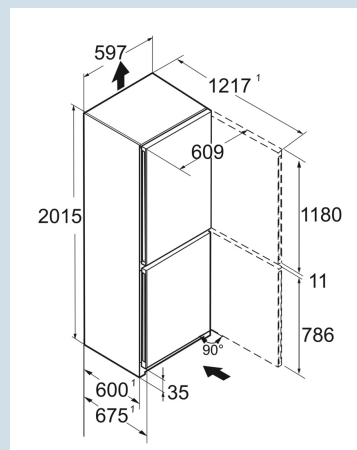

# LIEBHERR

**CBNsfC 572i**  
Plus

**Dimensions**

Hauteur	201,5 cm
Largeur	59,7 cm
Profondeur	67,5 cm
InteriorFit	Oui
Adossable au mur	Oui
Poids net / Poids brut	78,2 kg / 83,8 kg
Hauteur emballage	2087 mm
Largeur emballage	615 mm
Profondeur emballage	767 mm