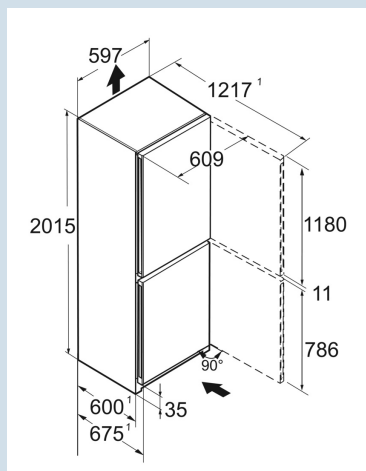

# LIEBHERR

**CBNstb 579i**  
Peak

**Dimensions**

Hauteur	201,5 cm
Largeur	59,7 cm
Profondeur	67,5 cm
InteriorFit	Oui
Adossable au mur	Oui
Poids max. de la porte du placard réfrigérateur	-
Poids net / Poids brut	98,9 kg / 104,5 kg
Hauteur emballage	2087 mm
Largeur emballage	625 mm
Profondeur emballage	772 mm