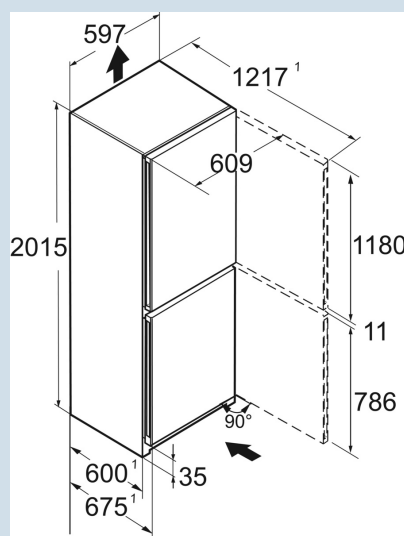

# LIEBHERR

**CNa 5703**  
Pure

**Dimensions**

Hauteur	201,5 cm
Largeur	59,7 cm
Profondeur	67,5 cm
InteriorFit	Oui
Adossable au mur	Oui
Poids net / Poids brut	90,2 kg / 96 kg
Hauteur emballage	2087 mm
Largeur emballage	623 mm
Profondeur emballage	772 mm