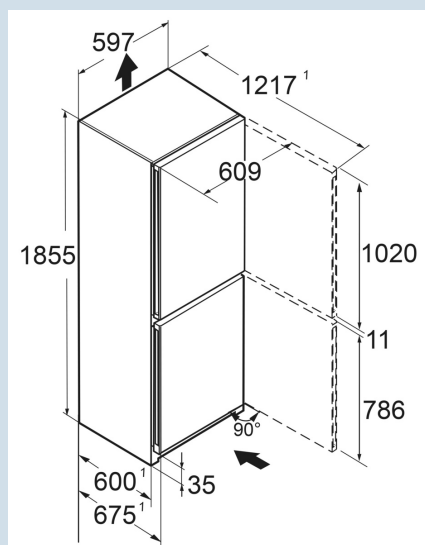

Répartition uniforme de la température.

PowerCooling

Numéro EPREL

Carrosserie / Couleur porte

Matériaux du boîtier

Matériau de la porte/ du couvercle

Volume total

Volume du compartiment réfrigérateur

Volume du compartiment congélateur

Classe énergétique

Consommation électrique par an

Consommation d'énergie par 24 heures

Indice d'efficacité énergétique Niveau

sonore

1785299

Blanc / Blanc

Acier

Acier

330 l

227 l

103 l

C

161 kWh

0,4

64

35 dB(A)