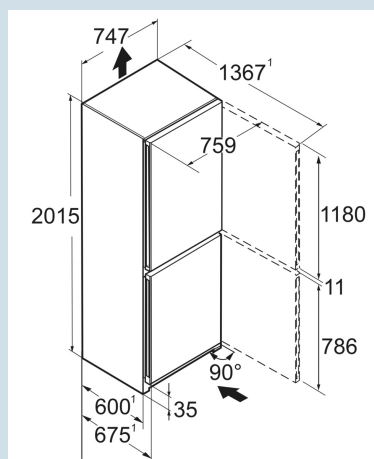

Assez d'espace pour le plus haut des gâteaux.

VarioSpace

Carrosserie / Couleur porte
Matériaux du boîtier
Matériau de la porte/ du couvercle
Volume total
Volume du compartiment réfrigérateur
Volume du compartiment congélateur
Classe énergétique
Consommation électrique par an
Consommation d'énergie par 24 heures

Blanc / Blanc
Acier
Acier
485 l
348 l
138 l

231 kWh
0,6

Indice d'efficacité énergétique Niveau sonore
Classe de niveau sonore

80
35 dB(A)
B