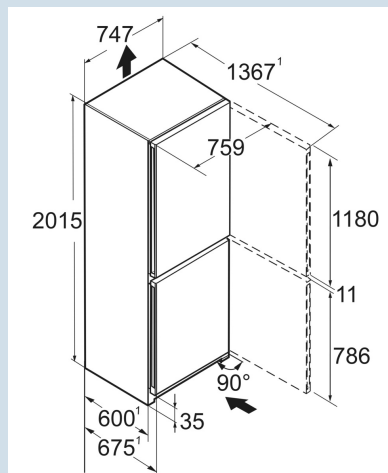

### Assez d'espace pour le plus haut des gâteaux.

VarioSpace

Carrosserie / Couleur porte  
Matériaux du boîtier  
Matériau de la porte/ du couvercle  
Volume total  
Volume du compartiment réfrigérateur  
Volume du compartiment congélateur  
Classe énergétique  
Consommation électrique par an  
Consommation d'énergie par 24 heures

# LIEBHERR

**CNsf 7723**  
Plus

**Dimensions**

Hauteur	201,5 cm
Largeur	74,7 cm
Profondeur	67,5 cm
InteriorFit	Oui
Adossable au mur	Oui
Poids net / Poids brut	95,9 kg / 107,3 kg
Hauteur emballage	2125 mm
Largeur emballage	812 mm
Profondeur emballage	767 mm