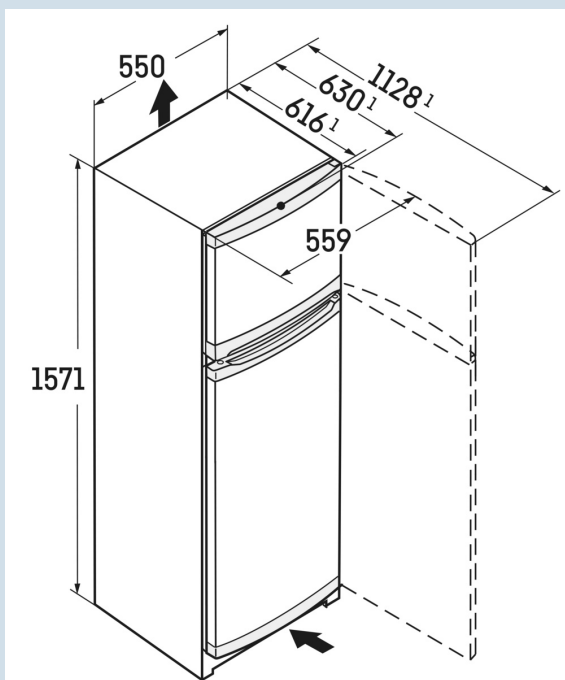

Double-Porte

CTe 2931

Smart
Frost

Vario
Space

Largeur idéale pour les espaces restreints

Ce réfrigérateur Liebherr à double porte de 55 cm de large est compact, mais il offre un certain nombre d'avantages pratiques tels que : Eclairage LED, clayette en verre amovible dans le compartiment congélateur, tiroir à légumes sur toute la largeur de l'armoire et balconnets de porte réglables. Les solides clayettes GlassLine peuvent supporter jusqu'à 30 kg et peuvent être placées à la hauteur idéale dans le compartiment réfrigérateur. Le compartiment congélateur est facilement accessible et se dégivre rapidement et facilement.

1778037
Blanc / Blanc
Acier
Acier
270 l
219 l
52 l
 E
190 kWh
0,5

100
37 dB(A)

LIEBHERR

CTe 2931

Smart
Frost

Vario
Space

Dimensions

Hauteur	157,1 cm
Largeur	55 cm
Profondeur porte ouverte à 90°	112,8 cm
Profondeur	63 cm
InteriorFit	Oui
Adossable au mur	Oui
Poids net / Poids brut	53 kg / 57,2 kg
Hauteur emballage	1624 mm
Largeur emballage	567 mm
Profondeur emballage	711 mm