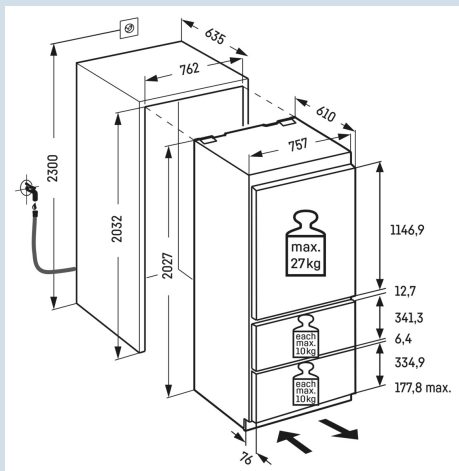

Hygiénique et sûr pour les aliments

Paroi arrière SmartSteel

Hauteur de niche 203 cm
Montage de la porte porte sur porte
Carrosserie / Couleur porte Anthracite /
Matériau de la porte/ du couvercle Acier inox
Volume total 402 l
Volume du compartiment réfrigérateur 277 l
Volume du compartiment congélateur 125 l
Classe énergétique **E**
Consommation électrique par an 299 kWh
Consommation d'énergie par 24 heures 0,8

Indice d'efficacité énergétique Niveau sonore 98
39 dB(A)

203 cm
porte sur porte
Anthracite /
Acier inox
402 l
277 l
125 l
E
299 kWh
0,8