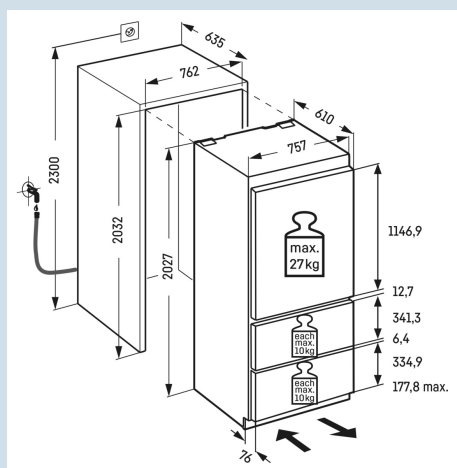

Colonne lumineuse à LED à gauche et à droite

Avertissement sonore en cas de panne.

Alarme de température optique et sonore

Hygiénique et sûr pour les aliments

Paroi arrière SmartSteel

Hauteur de niche 203 cm
Montage de la porte porte sur porte
Carrosserie / Couleur porte Anthracite /
Matériau de la porte/ du couvercle Acier inox
Volume total 402 l
Volume du compartiment réfrigérateur 277 l
Volume du compartiment congélateur 125 l
Classe énergétique **E**
Consommation électrique par an 304 kWh
Consommation d'énergie par 24 heures 0,8

Indice d'efficacité énergétique Niveau sonore 100
39 dB(A)

203 cm
porte sur porte
Anthracite /
Acier inox
402 l
277 l
125 l
E
304 kWh
0,8

100
39 dB(A)

LIEBHERR

ECBNe 7871/617

Peak

Bio Fresh

No Frost

Ice Maker

Duo Cooling

Soft System

Frost Control

Power Cooling

Dimensions

Hauteur	202,7 cm
Largeur	75,7 cm
Profondeur	61 cm
Hauteur d'encastrement	203,2-207,2 cm
Largeur d'encastrement	76,2 cm
Profondeur d'encastrement min.	63,5 cm
Panneau décor hauteur en mm	1156/341/526 mm
Panneau décor largeur en mm	756 mm
Panneau décor profondeur en mm	16 mm
Poids max. de la porte du placard réfrigérateur	27 kg
Poids maximal de la porte du placard congélateur	10 kg
Poids net / Poids brut	160 kg / 156 kg
Hauteur emballage	2150 mm
Largeur emballage	820 mm
Profondeur emballage	740 mm