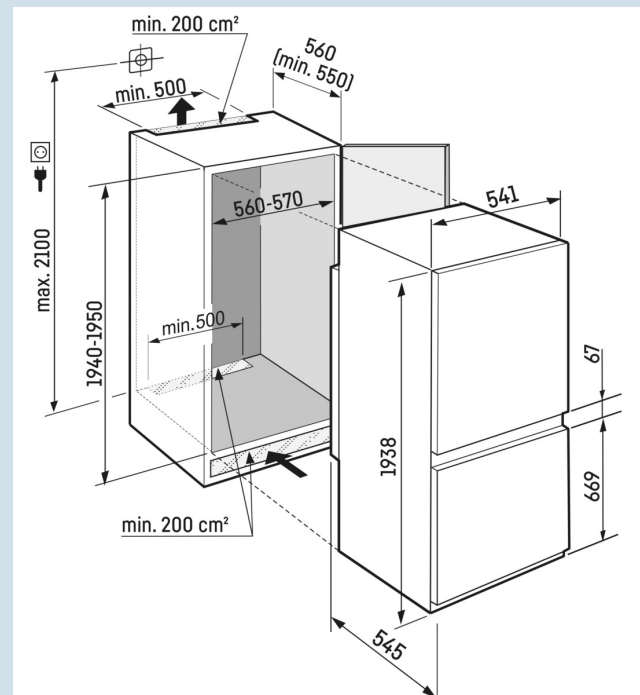

**Fini le dégivrage.**  
NoFrost

**Une résistance jusqu'à 30 kg et un nettoyage aisé**  
Tablettes GlassLine

Numéro EPREL	2066122
Hauteur de niche	194 cm
Montage de la porte	à glissières
Carrosserie / Couleur porte	/
Volume total	284 l
Volume du compartiment réfrigérateur	215 l
Volume du compartiment congélateur	70 l
Classe énergétique	D
Consommation électrique par an	180 kWh
Consommation d'énergie par 24 heures	0,5
Indice d'efficacité énergétique Niveau sonore	80 33 dB(A)

# LIEBHERR

ICNSd 5603

Pure

**Dimensions**

Hauteur	193,8 cm
Largeur	54,1 cm
Profondeur	54,5 cm
Hauteur d'encastrement	194-195 cm
Largeur d'encastrement	56-57 cm
Hauteur de congélateur en mm	695
Espace entre section de refroid. et de cong. en mm	15
Profondeur d'encastrement min.	55,0 cm
Poids max. de la porte du placard réfrigérateur	18 kg
Poids maximal de la porte du placard congélateur	12 kg
Poids net / Poids brut	61,5 kg / 65,3 kg
Hauteur emballage	1996 mm
Largeur emballage	555 mm
Profondeur emballage	622 mm