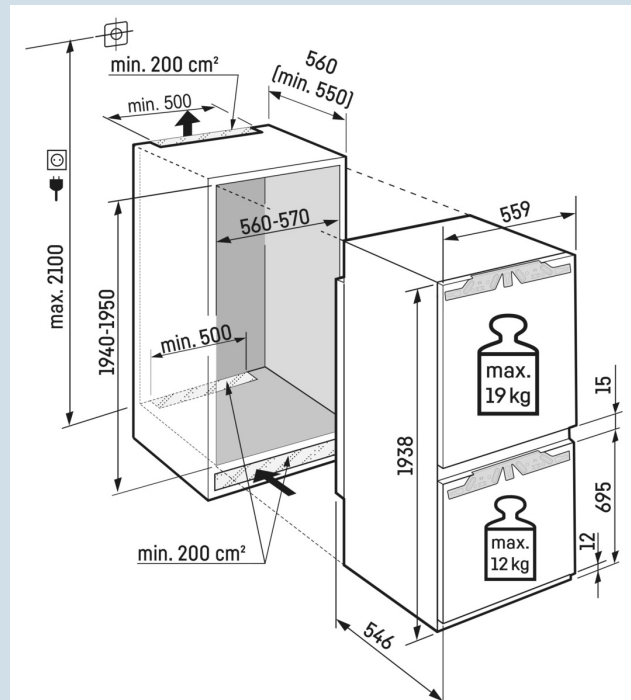

Fini le dégivrage.
NoFrost

Une résistance jusqu'à 30 kg et un nettoyage aisé
Tablettes GlassLine

Numéro EPREL	2066121
Hauteur de niche	194 cm
Montage de la porte	porte sur porte
Carrosserie / Couleur porte	/
Matériau de la porte/ du couvercle	Acier
Volume total	284 l
Volume du compartiment réfrigérateur	215 l
Volume du compartiment congélateur	70 l
Classe énergétique	
Consommation électrique par an	180 kWh
Consommation d'énergie par 24 heures	0,5
Indice d'efficacité énergétique	80

LIEBHERR

ICNd 5603

Pure

Dimensions

Hauteur	193,8 cm
Largeur	55,9 cm
Profondeur	54,6 cm
Hauteur d'encastrement	194-195 cm
Largeur d'encastrement	56-57 cm
Hauteur de congélateur en mm	695
Espace entre section de refroid. et de cong. en mm	15
Profondeur d'encastrement min.	55,0 cm
Poids max. de la porte du placard réfrigérateur	18 kg
Poids maximal de la porte du placard congélateur	12 kg
Poids net / Poids brut	64,3 kg / 68,2 kg
Hauteur emballage	1996 mm
Largeur emballage	572 mm
Profondeur emballage	622 mm