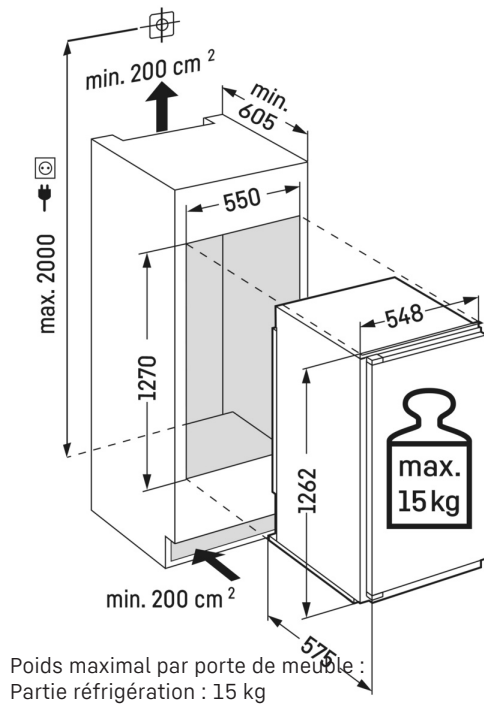

Dessin technique

Les produits et leurs détails sont mis en scène à des fins publicitaires. Bien que nous nous efforcions de garantir l'exactitude de toutes les données et informations contenues dans ce dépliant, Liebherr se réserve le droit de procéder à des modifications sans préavis. Dans la mesure où les dimensions, les spécifications et les performances réelles de l'appareil sont d'une importance décisive, nous recommandons de vérifier les instructions de montage jointes à l'appareil concerné. Liebherr décline toute responsabilité en cas de dommages éventuels.
(06.09.2024)