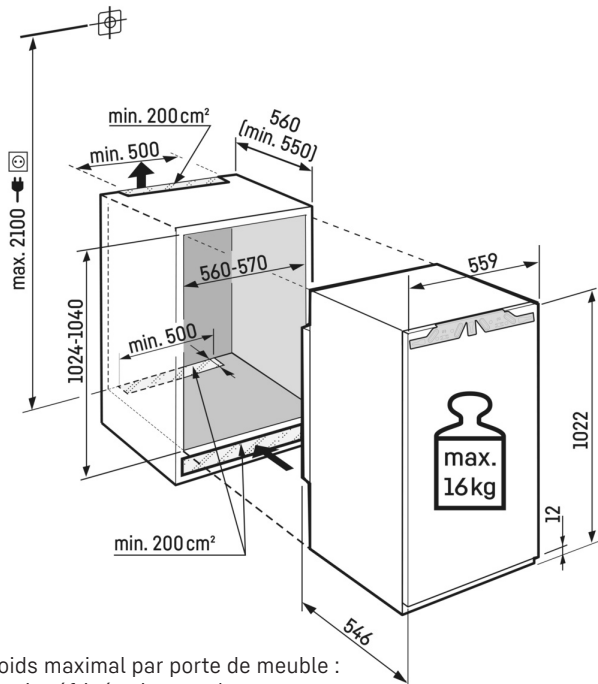

Dessin technique

Poids maximal par porte de meuble :
Partie réfrigération : 16 kg

Les produits et leurs détails sont mis en scène à des fins publicitaires. Bien que nous nous efforcions de garantir l'exactitude de toutes les données et informations contenues dans ce dépliant, Liebherr se réserve le droit de procéder à des modifications sans préavis. Dans la mesure où les dimensions, les spécifications et les performances réelles de l'appareil sont d'une importance décisive, nous recommandons de vérifier les instructions de montage jointes à l'appareil concerné. Liebherr décline toute responsabilité en cas de dommages éventuels.
(06.09.2024)