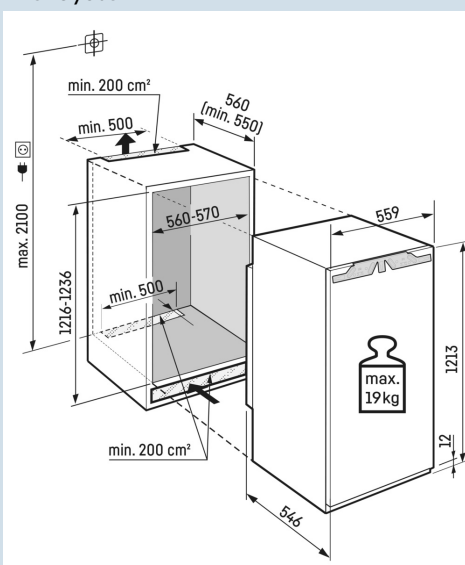

Réfrigérateur

IRBbsbi 4170

Peak

Bio
Fresh
Professional

Soft
System

Soft-
Telescopic

Super
Cool

Power
Cooling

Pour les fins gourmets

Ce réfrigérateur encastrable a tout pour plaire. L'intérieur robuste en BlackSteel est hygiénique et donne un aspect luxueux. Les colonnes lumineuses LED et l'éclairage d'ambiance veillent à ce que rien n'échappe à votre regard. La porte avec SoftSystem se ferme toujours en douceur et les nombreuses possibilités de réglage rendent cet appareil parfait pour une utilisation quotidienne. Les 2 tiroirs BioFresh Professional sur rails SoftTelescopic gardent vos fruits et légumes frais jusqu'à 3 fois plus longtemps. HydroBreeze diffuse une brume fraîche comme la rosée du matin.

Une fermeture en douceur garantie.

SoftSystem

Éclairage uniforme du compartiment de réfrigération

Panneaux muraux LED des deux côtés avec SoftStart

Répartition uniforme de la température.

PowerCooling

Une résistance jusqu'à 30 kg et un nettoyage aisé

Tablettes GlassLine

Vue optimale dans les tiroirs BioFresh ouverts.

Éclairage LED tiroirs BioFresh

Impossible de laisser la porte ouverte par inadvertance

Alarme sonore de porte ouverte

Grande fraîcheur et structure améliorée

BioFresh Professional (0°C)

Hygiénique et sûr pour les aliments

Paroi arrière SmartSteel

La porte se ferme à partir de 30°

Montage porte sur porte

De l'espace pour des récipients hauts.

Tablette GlassLine en deux parties et coulissante

Tiroir BioFresh bien agencé.

FlexSystem

Numéro EPREL	1776796
Hauteur de niche	122 cm
Montage de la porte	porte sur porte
Carrosserie / Couleur porte	/
Volume total	191 l
Volume du compartiment réfrigérateur	191 l
Classe énergétique	
Consommation électrique par an	72 kWh
Consommation d'énergie par 24 heures	0,2