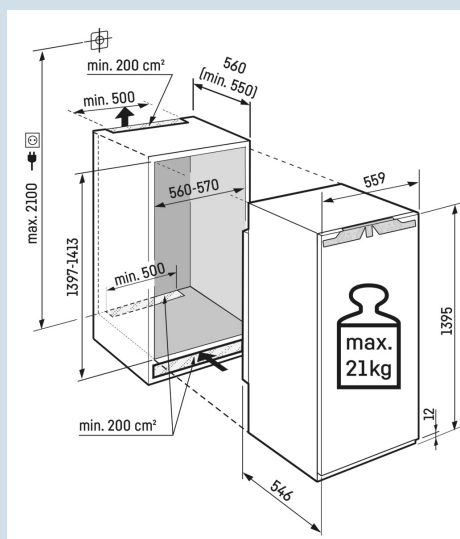

BioFresh Professional (0°C)

Hygiénique et sûr pour les aliments

Paroi arrière SmartSteel

La porte se ferme à partir de 30°

Montage porte sur porte

De l'espace pour des récipients hauts.

Tablette GlassLine en deux parties et coulissante

Tiroir BioFresh bien agencé.

FlexSystem

Numéro EPREL	1776800
Hauteur de niche	140 cm
Montage de la porte	porte sur porte
Carrosserie / Couleur porte	/
Volume total	224 l
Volume du compartiment réfrigérateur	225 l
Classe énergétique	
Consommation électrique par an	73 kWh
Consommation d'énergie par 24 heures	0,2

Indice d'efficacité énergétique	51
Niveau sonore	29 dB(A)
Classe de niveau sonore	A

LIEBHERR

IRBbsbi 4570

Peak

**Dimensions**

Hauteur	139,5 cm
Largeur	55,9 cm
Profondeur	54,6 cm
Hauteur d'encastrement	139,7-141,3 cm
Largeur d'encastrement	56-57 cm
Profondeur d'encastrement min.	55,0 cm
Poids max. de la porte du placard réfrigérateur	21 kg
Poids net / Poids brut	58,3 kg / 61,7 kg
Hauteur emballage	1454 mm
Largeur emballage	572 mm
Profondeur emballage	622 mm