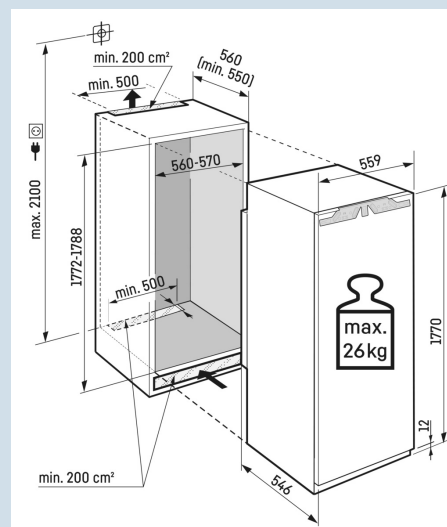

BioFresh Professional (0°C)

Hygiénique et sûr pour les aliments

Paroi arrière SmartSteel

La porte se ferme à partir de 30°

Montage porte sur porte

De l'espace pour des récipients hauts.

Tablette GlassLine en deux parties et coulissante

Tiroir BioFresh bien agencé.

FlexSystem

Numéro EPREL 1776797
Hauteur de niche 178 cm
Montage de la porte porte sur porte
Carrosserie / Couleur porte /
Volume total 296 l
Volume du compartiment réfrigérateur 296 l
Classe énergétique 
Consommation électrique par an 100 kWh
Consommation d'énergie par 24 heures 0,3

Indice d'efficacité énergétique Niveau sonore 64
32 dB(A)
Classe de niveau sonore B

LIEBHERR

IRBbsci 5170

Peak

**Dimensions**

Hauteur	177 cm
Largeur	55,9 cm
Profondeur	54,6 cm
Hauteur d'encastrement	177,2-178,8 cm
Largeur d'encastrement	56-57 cm
Profondeur d'encastrement min.	55,0 cm
Poids max. de la porte du placard réfrigérateur	26 kg
Poids net / Poids brut	70,7 kg / 73,8 kg
Hauteur emballage	1829 mm
Largeur emballage	572 mm
Profondeur emballage	622 mm