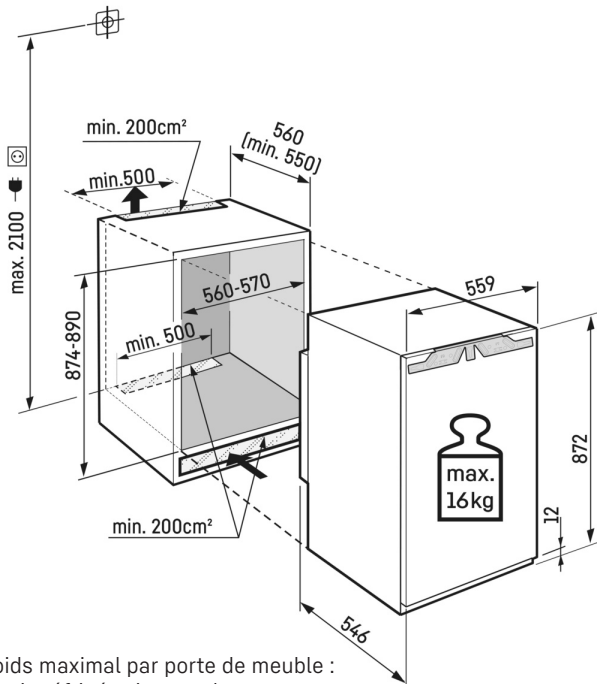

<sup>1</sup> Conformément au règlement UE 2019/2016, nous indiquons le volume total sous forme de nombre entier (arrondi à l'unité inférieure) et le volume des compartiments congélation et réfrigération avec un chiffre après la décimale.

# Dessin technique

Poids maximal par porte de meuble :  
Partie réfrigération : 16 kg

Les produits et leurs détails sont mis en scène à des fins publicitaires. Bien que nous nous efforcions de garantir l'exactitude de toutes les données et informations contenues dans ce dépliant, Liebherr se réserve le droit de procéder à des modifications sans préavis. Dans la mesure où les dimensions, les spécifications et les performances réelles de l'appareil sont d'une importance décisive, nous recommandons de vérifier les instructions de montage jointes à l'appareil concerné. Liebherr décline toute responsabilité en cas de dommages éventuels.  
(06.09.2024)