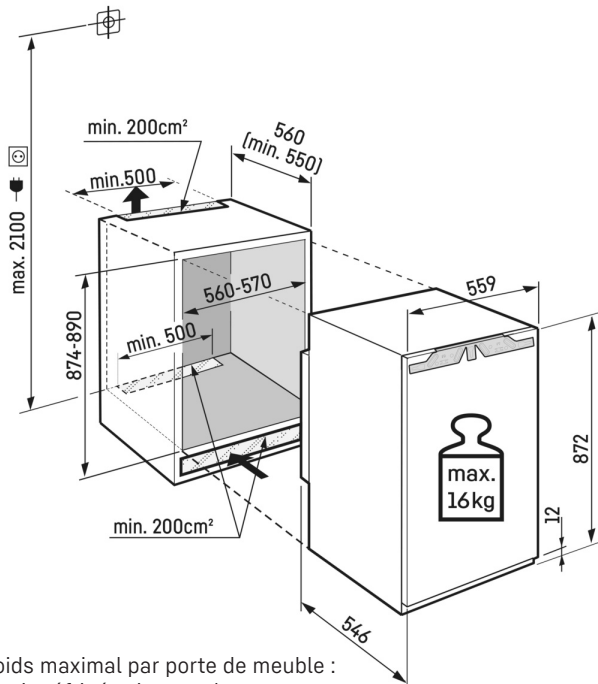

### Éclairage à LED unilatéral

Pour un aperçu rapide de votre réfrigérateur : l'éclairage à LED unilatéral vous permet de garder une vue d'ensemble de vos produits. Les LED sont positionnées de manière à ce que le faisceau lumineux soit pointé vers le haut et vers le bas. Comme les LED sont intégrées aux parois latérales, elles n'occupent aucun espace utilisable précieux pour le stockage de vos aliments.

# Dessin technique

Poids maximal par porte de meuble :  
Partie réfrigération : 16 kg

Les produits et leurs détails sont mis en scène à des fins publicitaires. Bien que nous nous efforcions de garantir l'exactitude de toutes les données et informations contenues dans ce dépliant, Liebherr se réserve le droit de procéder à des modifications sans préavis. Dans la mesure où les dimensions, les spécifications et les performances réelles de l'appareil sont d'une importance décisive, nous recommandons de vérifier les instructions de montage jointes à l'appareil concerné. Liebherr décline toute responsabilité en cas de dommages éventuels.  
(06.09.2024)