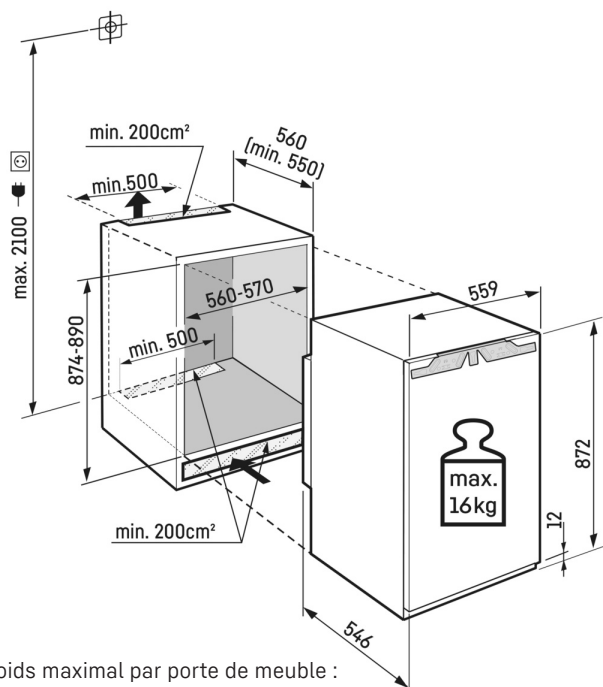

### Éclairage à LED unilatéral

Pour un aperçu rapide de votre réfrigérateur : l'éclairage à LED unilatéral vous permet de garder une vue d'ensemble de vos produits. Les LED sont positionnées de manière à ce que le faisceau lumineux soit pointé vers le haut et vers le bas. Comme les LED sont intégrées aux parois latérales, elles n'occupent aucun espace utilisable précieux pour le stockage de vos aliments.

### Réglage pratique de la hauteur des plaques de verre

Vous voulez placer un grand récipient dans le réfrigérateur ? Il vous suffit de régler la hauteur d'insertion des plaques de verre. Grâce au réglage pratique de la hauteur, cela peut être fait rapidement et séparément, même lorsque des aliments se trouvent sur les plaques.

## Dessin technique

Poids maximal par porte de meuble :  
Partie réfrigération : 16 kg

Les produits et leurs détails sont mis en scène à des fins publicitaires. Bien que nous nous efforcions de garantir l'exactitude de toutes les données et informations contenues dans ce dépliant, Liebherr se réserve le droit de procéder à des modifications sans préavis. Dans la mesure où les dimensions, les spécifications et les performances réelles de l'appareil sont d'une importance décisive, nous recommandons de vérifier les instructions de montage jointes à l'appareil concerné. Liebherr décline toute responsabilité en cas de dommages éventuels.  
(06.09.2024)