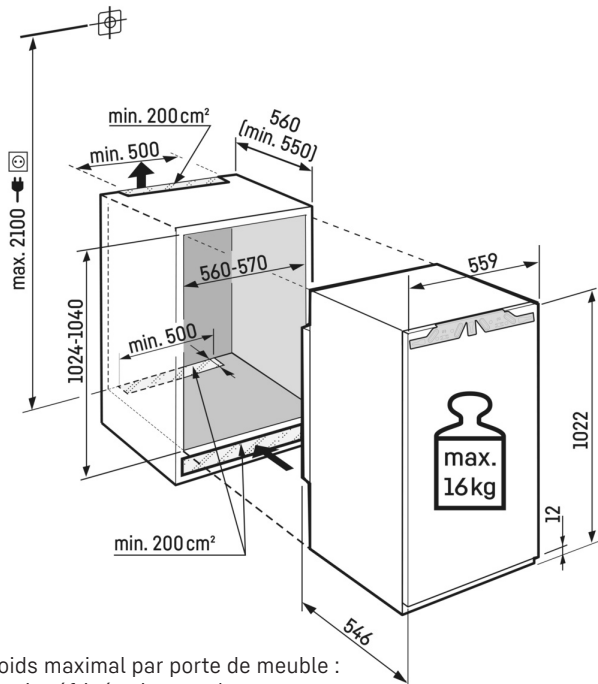

Plafonnier à LED

Le plafonnier à LED illumine l'intérieur du réfrigérateur par le haut, pour une bonne vue d'ensemble de vos produits. Le petit extra : les LED sont placées devant les plaques de verre de manière à ce que même un réfrigérateur plein soit bien éclairé.

Réglage pratique de la hauteur des plaques de verre

Vous voulez placer un grand récipient dans le réfrigérateur ? Il vous suffit de régler la hauteur d'insertion des plaques de verre. Grâce au réglage pratique de la hauteur, cela peut être fait rapidement et séparément, même lorsque des aliments se trouvent sur les plaques.

Dessin technique

Poids maximal par porte de meuble :
Partie réfrigération : 16 kg

Les produits et leurs détails sont mis en scène à des fins publicitaires. Bien que nous nous efforcions de garantir l'exactitude de toutes les données et informations contenues dans ce dépliant, Liebherr se réserve le droit de procéder à des modifications sans préavis. Dans la mesure où les dimensions, les spécifications et les performances réelles de l'appareil sont d'une importance décisive, nous recommandons de vérifier les instructions de montage jointes à l'appareil concerné. Liebherr décline toute responsabilité en cas de dommages éventuels.
(06.09.2024)