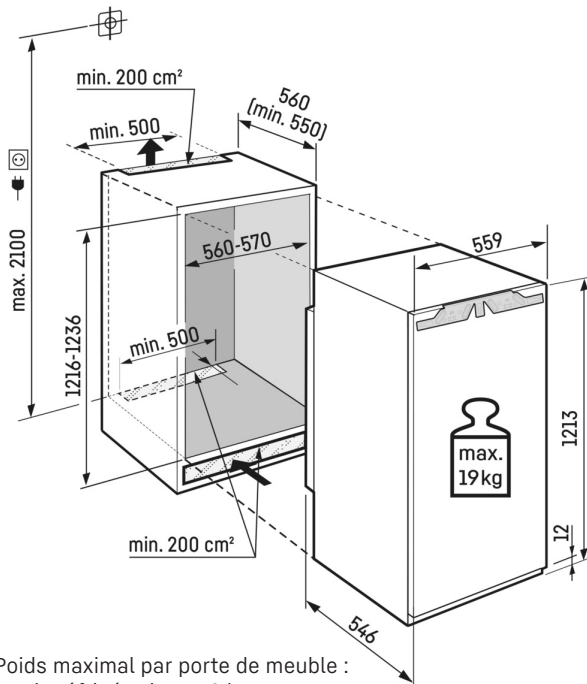

Espace pour la plaque de cuisson

Vous souhaitez conserver le moelleux de gâteaux faits maison ou encore la fraîcheur d'une pizza à peine finie d'être préparée, que vous comptez mettre au four plus tard ? Il suffit de glisser votre plaque de cuisson dans votre Liebherr : celui-ci vous offre en effet assez d'espace pour y glisser la plaque directement. Encore plus pratique : vous pouvez glisser la plaque de cuisson dans le réfrigérateur et la ressortir lorsque la porte n'est ouverte qu'à 90°.

Dessin technique

Poids maximal par porte de meuble :
Partie réfrigération : 19 kg

Les produits et leurs détails sont mis en scène à des fins publicitaires. Bien que nous nous efforcions de garantir l'exactitude de toutes les données et informations contenues dans ce dépliant, Liebherr se réserve le droit de procéder à des modifications sans préavis. Dans la mesure où les dimensions, les spécifications et les performances réelles de l'appareil sont d'une importance décisive, nous recommandons de vérifier les instructions de montage jointes à l'appareil concerné. Liebherr décline toute responsabilité en cas de dommages éventuels.
(06.09.2024)