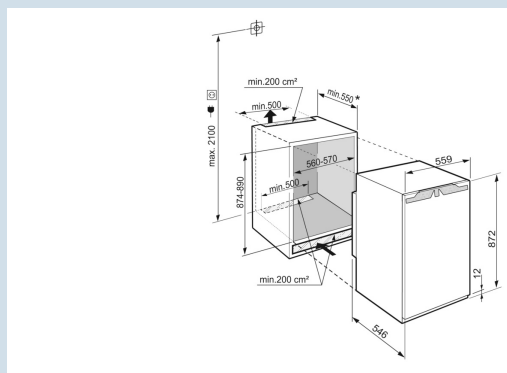

La porte se ferme à partir de 30°
Montage porte sur porte

Impossible de laisser la porte ouverte par inadvertance
Alarme sonore de porte ouverte

Hauteur de niche	88 cm
Montage de la porte	porte sur porte
Volume du compartiment réfrigérateur	102 l
Volume du compartiment congélateur	16 l
Classe énergétique	
Consommation électrique par an	147 kWh
Consommation d'énergie par 24 heures	0,403kWh

Niveau sonore	37 dB(A)
Classe de niveau sonore	C
Classe climatique	SN-ST
Réfrigérant	R600a

IRe 3901

Pure

Easy
FreshSmart
Device
ready**Dimensions**

Hauteur	87,2 cm
Largeur	55,9 cm
Profondeur	54,6 cm
Hauteur d'encastrement	87,4-89 cm
Largeur d'encastrement	56-57 cm
Profondeur d'encastrement min.	55 cm
Poids max. de la porte du placard réfrigérateur	16 kg
Poids net / Poids brut	32,4 kg / 35,5 kg
Hauteur emballage	931 mm
Largeur emballage	572 mm
Profondeur emballage	622 mm