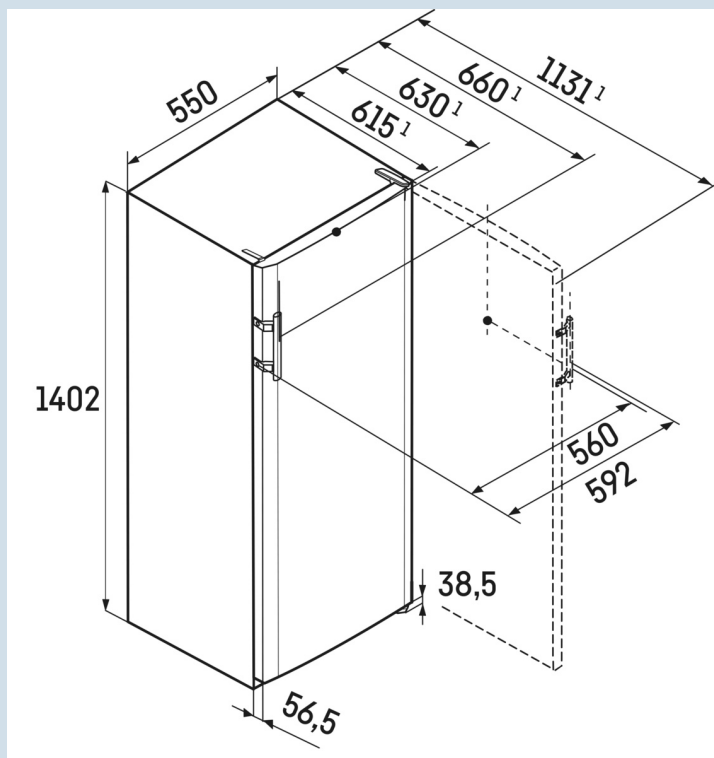

#### Largeur idéale pour les espaces restreints

D'une largeur de 55 cm seulement, ce réfrigérateur Liebherr avec compartiment congélateur 4 étoiles offre un maximum de confort grâce à ses dimensions compactes. L'éclairage LED et le porte-bouteilles métallique réglable en hauteur pour les grandes bouteilles familiales augmentent la facilité d'utilisation. Les balconnets de porte sont réglables en hauteur et disposent d'une base en verre trempé. Les clayettes GlassLine peuvent supporter jusqu'à 30 kg et offrent suffisamment d'espace pour vos aliments. Son utilisation est particulièrement intuitive.

#### Facile à ouvrir

Poignée barre

Numéro EPREL	1794847
Carrosserie / Couleur porte	Blanc / Blanc
Matériaux du boîtier	Acier
Matériau de la porte/ du couvercle	Acier
Volume total	250 l
Volume du compartiment réfrigérateur	230 l
Volume du compartiment congélateur	21 l
Classe énergétique	 E
Consommation électrique par an	158 kWh
Consommation d'énergie par 24 heures	0,4
Indice d'efficacité énergétique	100
Niveau sonore	38 dB(A)

# LIEBHERR

**Ke 2834**

Comfort

**Dimensions**

Hauteur	140,2 cm
Largeur	55 cm
Profondeur porte ouverte à 90°	113,1 cm
Profondeur	63 cm
InteriorFit	Oui
Adossable au mur	Oui
Poids net / Poids brut	47,3 kg / 51,2 kg
Hauteur emballage	1454 mm
Largeur emballage	567 mm
Profondeur emballage	711 mm