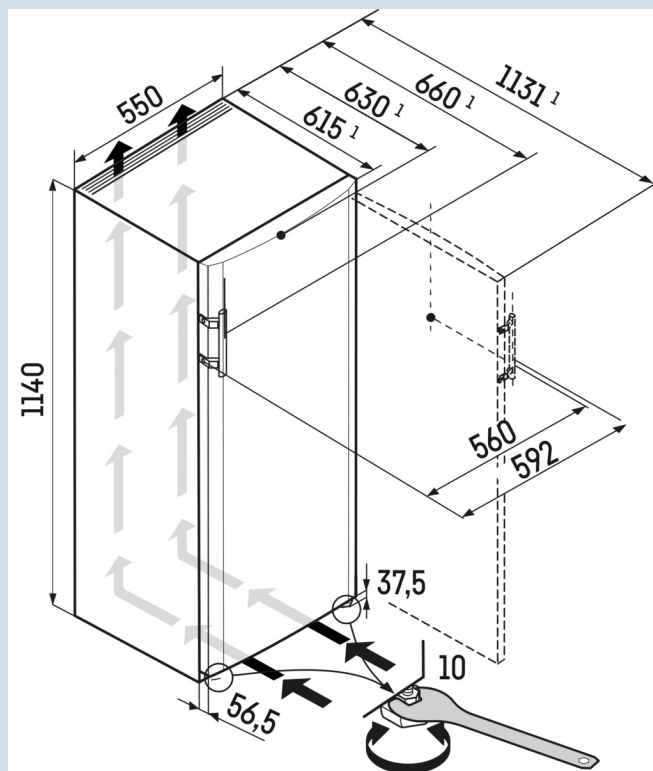

# LIEBHERR

**Ke 2350**

Comfort

**Dimensions**

Hauteur	114 cm
Largeur	55 cm
Profondeur porte ouverte à 90°	113,1 cm
Profondeur	63 cm
InteriorFit	Oui
Adossable au mur	Oui
Poids net / Poids brut	44 kg / 47,3 kg
Hauteur emballage	1186 mm
Largeur emballage	567 mm
Profondeur emballage	711 mm