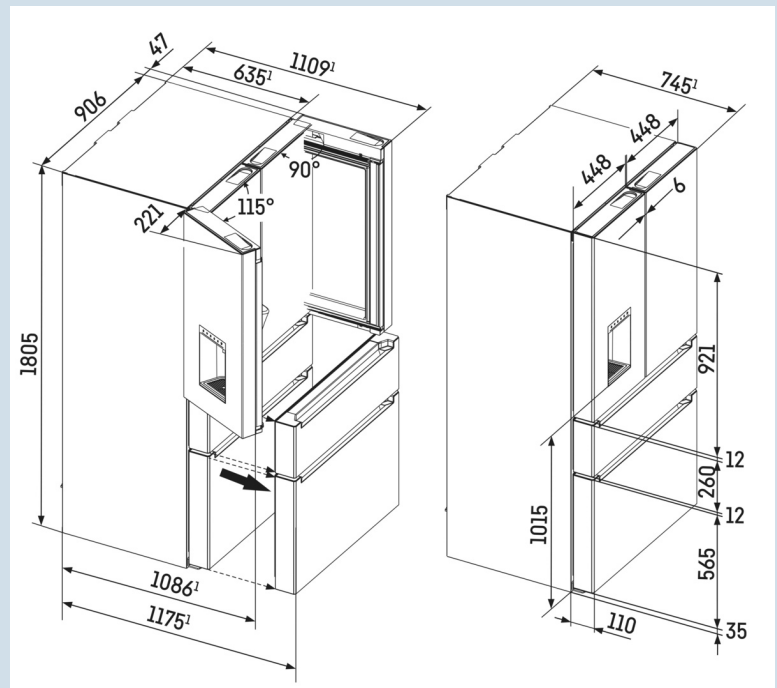

Grande fraîcheur et structure améliorée
BioFresh Professional (0°C)

Fini le dégivrage.
NoFrost

Fraîcheur prolongée pour fruits, légumes, viande et poisson
2 Tiroirs BioFresh 0°C

Numéro EPREL	2190602
Carrosserie / Couleur porte	BlackSteel / BlackSteel
Matériaux du boîtier	BlackSteel
Matériau de la porte/ du couvercle	BlackSteel
Volume brut total	657 l
Volume total	586 l
Volume du compartiment réfrigérateur	356 l
Volume du compartiment congélateur	231 l
Classe énergétique	D
Consommation électrique par an	287 kWh
Consommation d'énergie par 24 heures	0,8
Indice d'efficacité énergétique	80

Des glaçons à portée de main en permanence.
IceMaker

Facile à ouvrir.
Poignée intégrée

MBbsdi 9556

Prime

Dimensions

Hauteur	180,5 cm
Largeur	90,6 cm
Profondeur	74,5 cm
Poids max. de la porte du placard réfrigérateur	-
Poids net / Poids brut	137,2 kg / 151 kg
Hauteur emballage	1919 mm
Largeur emballage	974 mm
Profondeur emballage	837 mm