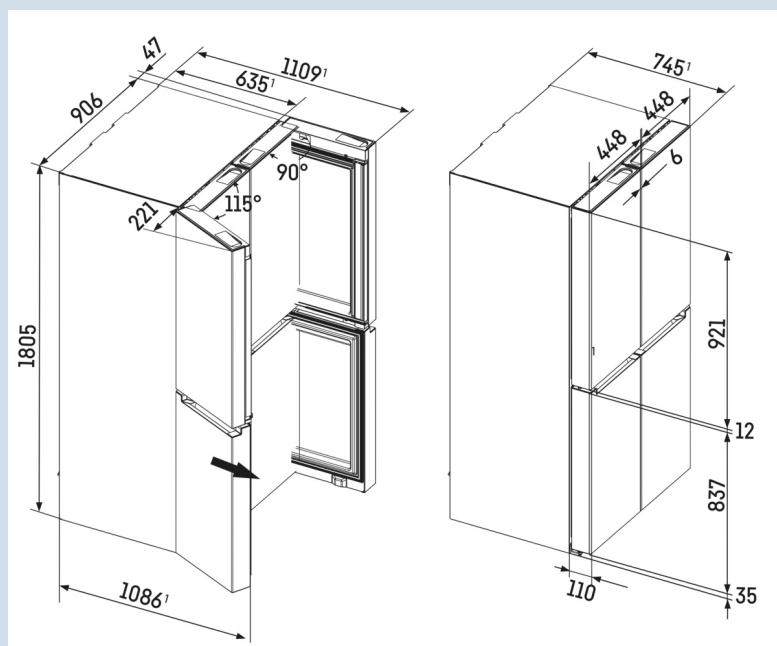

Numéro EPREL	2161517
Carrosserie / Couleur porte	Silver / Acier inox
Matériaux du boîtier	Acier
Matériau de la porte/ du couvercle	Acier inox
Volume brut total	633 l
Volume total	572 l
Volume du compartiment réfrigérateur	354 l
Volume du compartiment congélateur	219 l
Classe énergétique	
Consommation électrique par an	287 kWh
Consommation d'énergie par 24 heures	0,8
Indice d'efficacité énergétique	80

**MBsddi 9024**

Plus

**Dimensions**

Hauteur	180,5 cm
Largeur	90,6 cm
Profondeur	74,5 cm
Poids max. de la porte du placard réfrigérateur	-
Poids net / Poids brut	140,4 kg / 153,5 kg
Hauteur emballage	1919 mm
Largeur emballage	974 mm
Profondeur emballage	837 mm