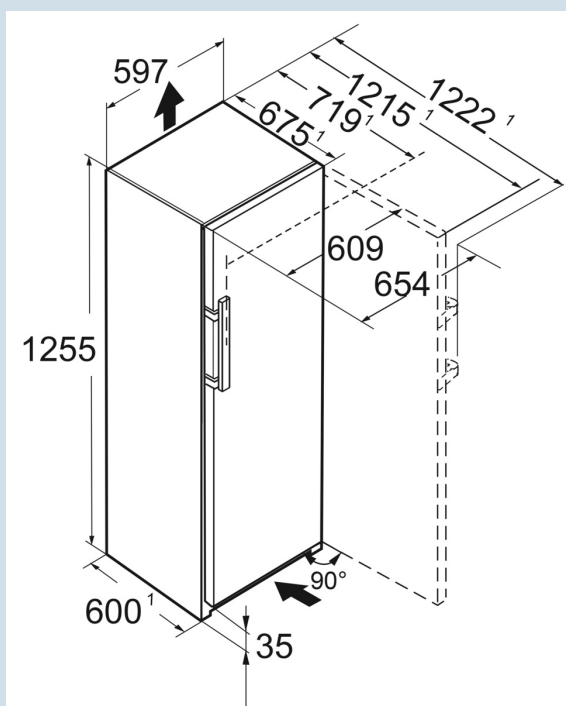

Fraîcheur prolongée pour fruits, légumes, viande et poisson.

BioFresh 0°C

Numéro EPREL
Carrosserie / Couleur porte
Matériaux du boîtier
Matériau de la porte/ du couvercle
Volume total
Volume du compartiment réfrigérateur
Classe énergétique
Consommation électrique par an
Consommation d'énergie par 24 heures

1588553
Blanc / Blanc
Acier
Acier
160 l
161 l
 A
65 kWh
0,2

Indice d'efficacité énergétique Niveau sonore
Classe de niveau sonore

41
34 dB(A)
B