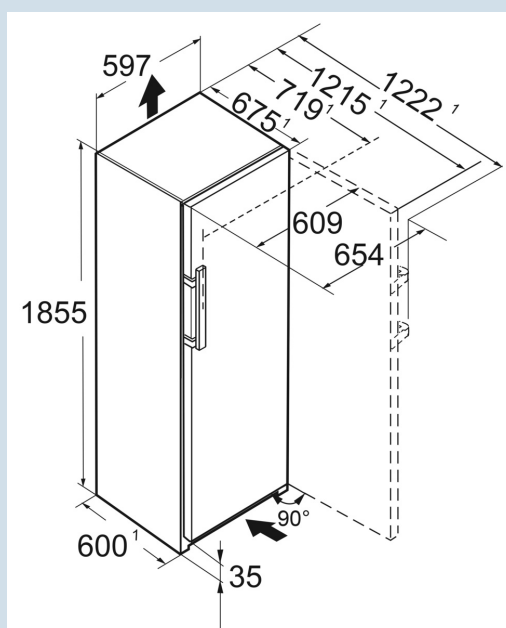

Réfrigérateur modèle armoire

RBbsb 525i
Prime

BLU
Performance

Smart
Device

Soft-
Telescopic

Soft
System

Black
Steel

Power
Cooling

Bio
Fresh

Grandiose et raffiné

Ce réfrigérateur en BlackSteel ne manque pas de raffinement. La paroi arrière en SmartSteel et l'écran couleur Touch & Swipe ne sont pas seulement beaux, ils sont aussi pratiques. La LightTower éclaire chaque coin du compartiment réfrigérateur et la porte avec SoftSystem se ferme en douceur. Dans les 3 tiroirs BioFresh sur rails SoftTelescopic, les fruits et légumes restent frais jusqu'à 3 fois plus longtemps. Le VarioSafe offre un espace de rangement idéal pour les petits pots et le filtre FreshAir assure un intérieur sain. Compatible avec les applications smarthome (SmartDeviceBox de série).

Fraîcheur prolongée pour fruits, légumes, viande et poisson.

BioFresh (0°C)

Une fermeture en douceur garantie.

SoftSystem

Répartition uniforme de la température.

PowerCooling

S'ouvre presque automatiquement

Poignée à dépression

Éclairage uniforme du compartiment de réfrigération

Panneaux muraux LED des deux côtés avec SoftStart

De l'espace pour des récipients hauts.

Tablette GlassLine en deux parties et coulissante

Fraîcheur prolongée pour fruits, légumes, viande et poisson.

BioFresh 0°C

Une résistance jusqu'à 30 kg et un nettoyage aisé

Tablettes GlassLine

Matériaux du boîtier

Matériau de la porte/ du couvercle

Volume total

Volume du compartiment réfrigérateur

Classe énergétique

Consommation électrique par an

Consommation d'énergie par 24 heures

386 l

387 l

B

86 kWh

0,2

Indice d'efficacité énergétique

51

Niveau sonore

34 dB(A)

Classe de niveau sonore

B

Classe climatique

SN-T

Réfrigérant

R600a

LIEBHERR