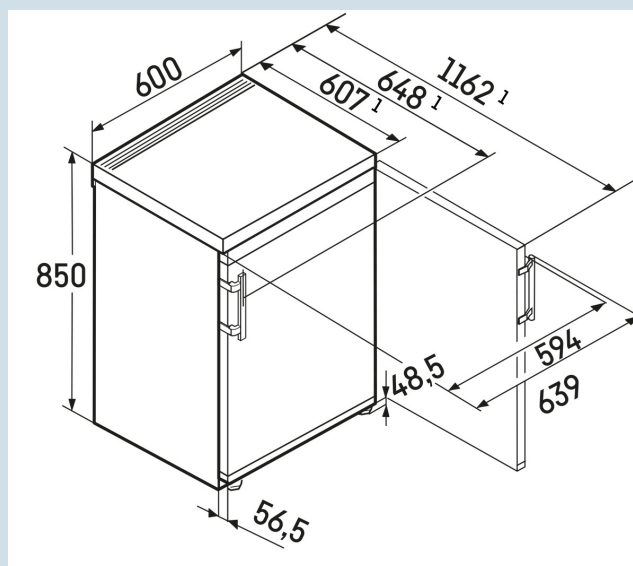

Faciles à nettoyer.

Balconnets de contre-porte

Carrosserie / Couleur porte
Matériaux du boîtier
Matériau de la porte/ du couvercle
Volume total
Volume du compartiment réfrigérateur
Classe énergétique
Consommation électrique par an
Consommation d'énergie par 24 heures

Blanc / Blanc
Acier
Acier
141 l
141 l

59 kWh
0,2

Indice d'efficacité énergétique Niveau sonore
Classe de niveau sonore
Classe climatique

64
34 dB(A)
B
SN-T