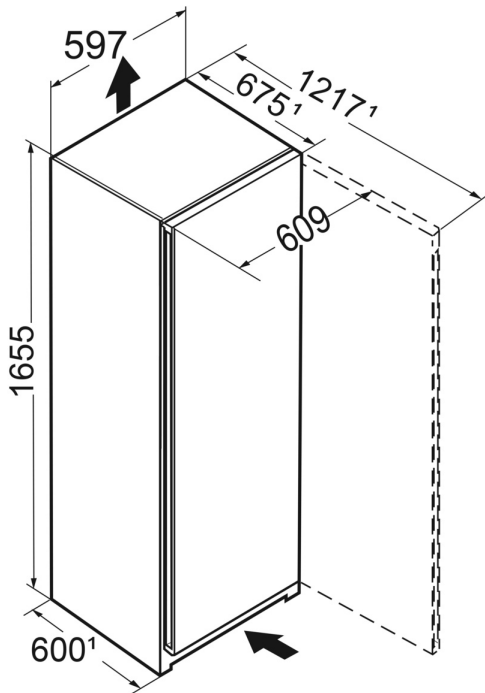

Dessin technique

Les produits et leurs détails sont mis en scène à des fins publicitaires. Bien que nous nous efforcions de garantir l'exactitude de toutes les données et informations contenues dans ce dépliant, Liebherr se réserve le droit de procéder à des modifications sans préavis. Dans la mesure où les dimensions, les spécifications et les performances réelles de l'appareil sont d'une importance décisive, nous recommandons de vérifier les instructions de montage jointes à l'appareil concerné. Liebherr décline toute responsabilité en cas de dommages éventuels.
(06.09.2024)