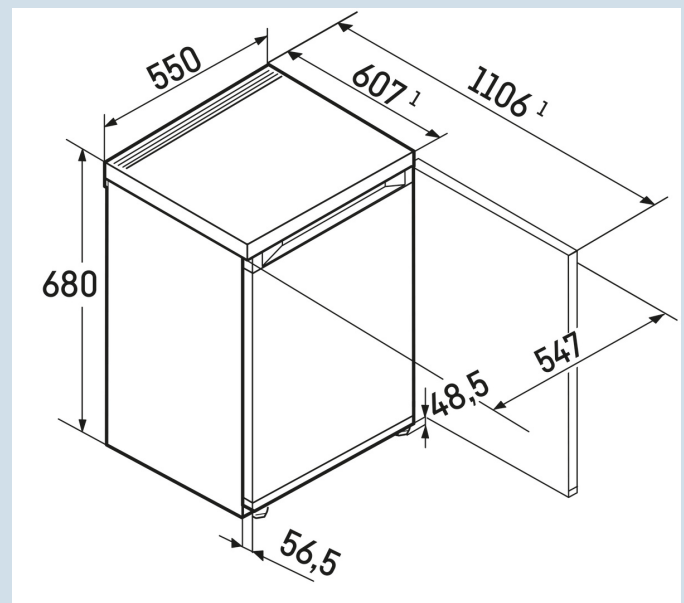

Re 1000

Pure

Super
Cool

Super
Cool

Tout petit

Ce modèle compact mesure 55 cm de large et seulement 68 cm de haut. Mais malgré sa petite taille, ce modèle offre beaucoup d'espace et de flexibilité. Les étagères GlassLine réglables peuvent supporter jusqu'à 35 kg et sont également amovibles avec une ouverture de porte à 90°. Le panneau de commande à touches sensibles est situé à l'intérieur du réfrigérateur et est facile à utiliser. Si la porte n'est pas correctement fermée, l'alarme acoustique de la porte se déclenche. Le grand tiroir à fruits et légumes offre beaucoup d'espace pour vos aliments frais.

Faciles à nettoyer.

Balconnets de contre-porte

Carrosserie / Couleur porte
Matériaux du boîtier
Matériau de la porte/ du couvercle
Volume total
Volume du compartiment réfrigérateur
Classe énergétique
Consommation électrique par an
Consommation d'énergie par 24 heures

Blanc / Blanc
Acier
Acier
92 l
92 l
E
86 kWh
0,2

Indice d'efficacité énergétique Niveau sonore
Classe de niveau sonore
Classe climatique

100
35 dB(A)
B
SN-T

LIEBHERR