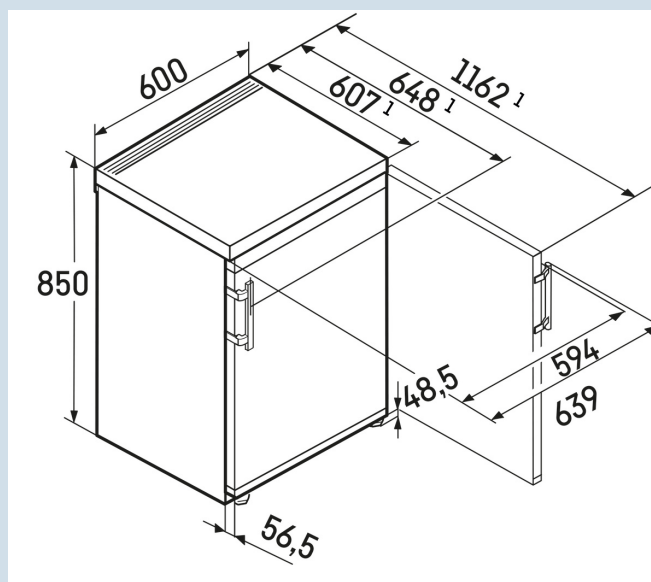

Faciles à nettoyer.

Balconnets de contre-porte

Carrosserie / Couleur porte
Matériaux du boîtier
Matériau de la porte/ du couvercle
Volume total
Volume du compartiment réfrigérateur
Classe énergétique
Consommation électrique par an
Consommation d'énergie par 24 heures

Silver / Acier inox
Acier
Acier inox
141 l
141 l

59 kWh
0,2

Indice d'efficacité énergétique Niveau sonore
Classe de niveau sonore
Classe climatique

64
34 dB(A)
B
SN-T