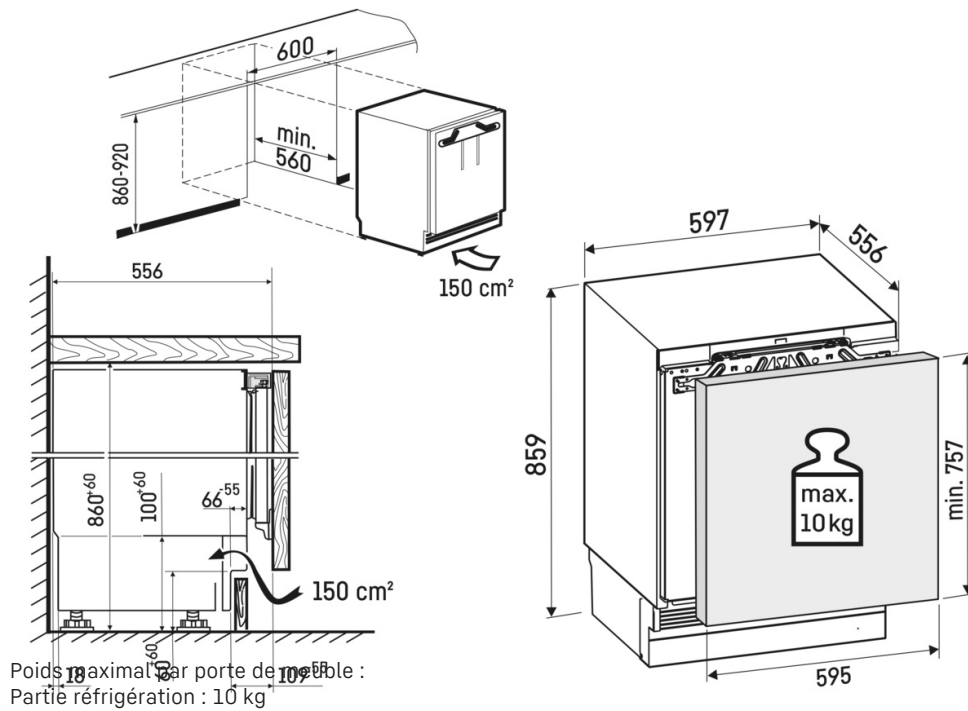

Dessin technique

Les produits et leurs détails sont mis en scène à des fins publicitaires. Bien que nous nous efforcions de garantir l'exactitude de toutes les données et informations contenues dans ce dépliant, Liebherr se réserve le droit de procéder à des modifications sans préavis. Dans la mesure où les dimensions, les spécifications et les performances réelles de l'appareil sont d'une importance décisive, nous recommandons de vérifier les instructions de montage jointes à l'appareil concerné. Liebherr décline toute responsabilité en cas de dommages éventuels. (08.05.2025)