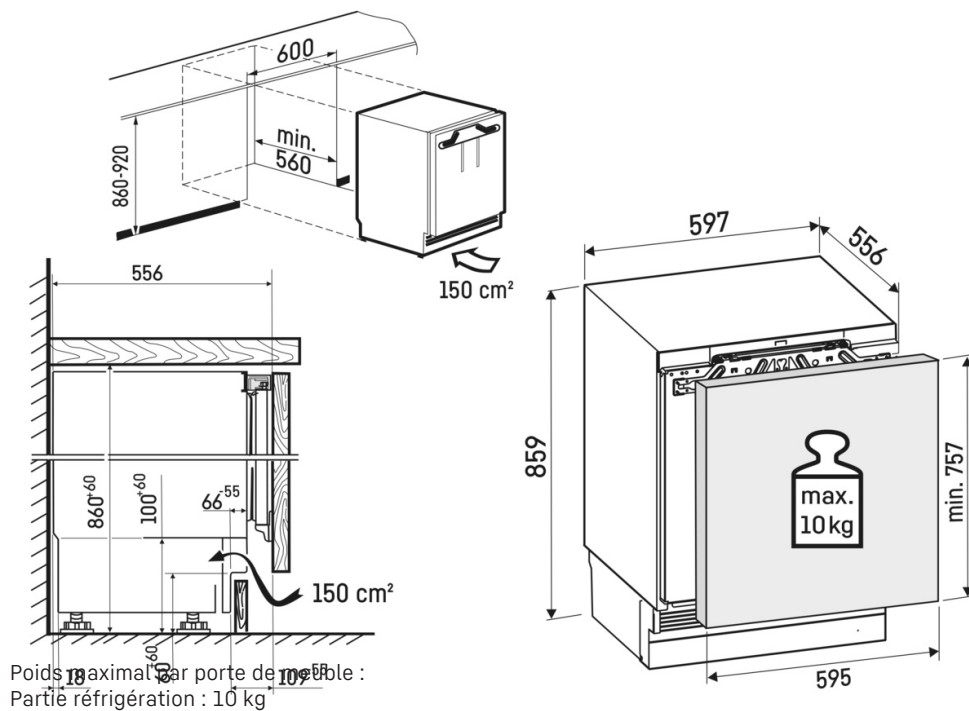

Dessin technique

Les produits et leurs détails sont mis en scène à des fins publicitaires. Bien que nous nous efforcions de garantir l'exactitude de toutes les données et informations contenues dans ce dépliant, Liebherr se réserve le droit de procéder à des modifications sans préavis. Dans la mesure où les dimensions, les spécifications et les performances réelles de l'appareil sont d'une importance décisive, nous recommandons de vérifier les instructions de montage jointes à l'appareil concerné. Liebherr décline toute responsabilité en cas de dommages éventuels. (08.05.2025)