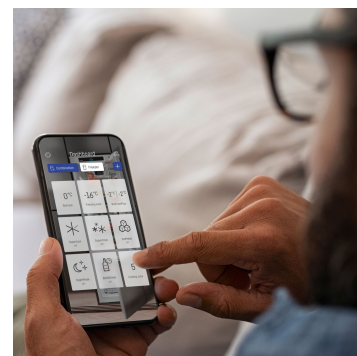

Écran tactile Touch & Swipe

Votre appareil Liebherr vous obéit au doigt et à l'œil. Grâce à l'écran Touch & Swipe, vous pouvez commander votre réfrigérateur de façon intuitive et simple. Il suffit de sélectionner des fonctions telles que « SuperCool » en effleurant et en balayant l'écran couleur. Vous pouvez contrôler la température avec la même facilité. Que se passe-t-il lorsque vous n'êtes pas en train de manipuler l'écran ? Il indique la température intérieure.