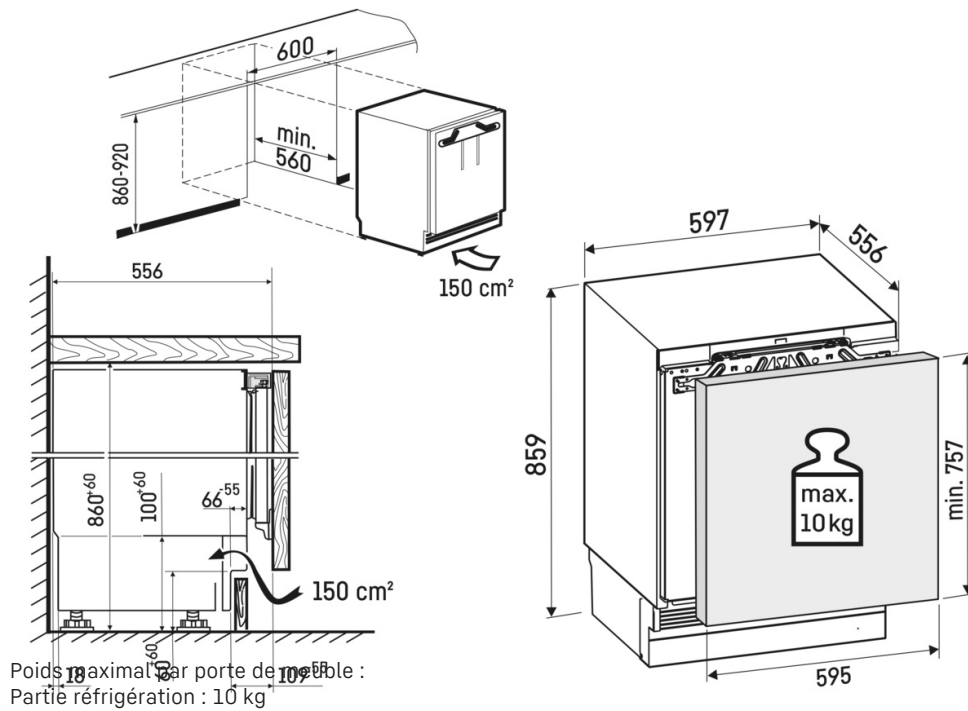

Dessin technique

Les produits et leurs détails sont mis en scène à des fins publicitaires. Bien que nous nous efforcions de garantir l'exactitude de toutes les données et informations contenues dans ce dépliant, Liebherr se réserve le droit de procéder à des modifications sans préavis. Dans la mesure où les dimensions, les spécifications et les performances réelles de l'appareil sont d'une importance décisive, nous recommandons de vérifier les instructions de montage jointes à l'appareil concerné. Liebherr décline toute responsabilité en cas de dommages éventuels.
(08.05.2025)