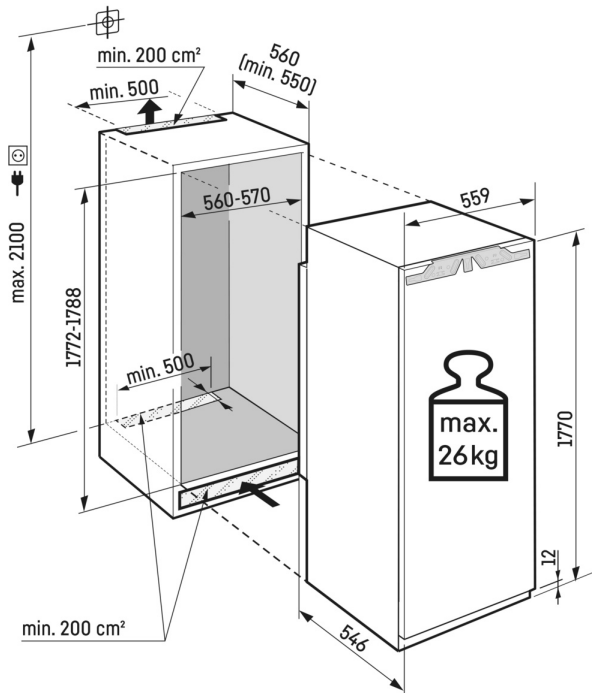

Dessin technique

Poids maximal par porte de meuble :
Partie réfrigération : 26 kg

Les produits et leurs détails sont mis en scène à des fins publicitaires. Bien que nous nous efforcions de garantir l'exactitude de toutes les données et informations contenues dans ce dépliant, Liebherr se réserve le droit de procéder à des modifications sans préavis. Dans la mesure où les dimensions, les spécifications et les performances réelles de l'appareil sont d'une importance décisive, nous recommandons de vérifier les instructions de montage jointes à l'appareil concerné. Liebherr décline toute responsabilité en cas de dommages éventuels.
(17.06.2025)