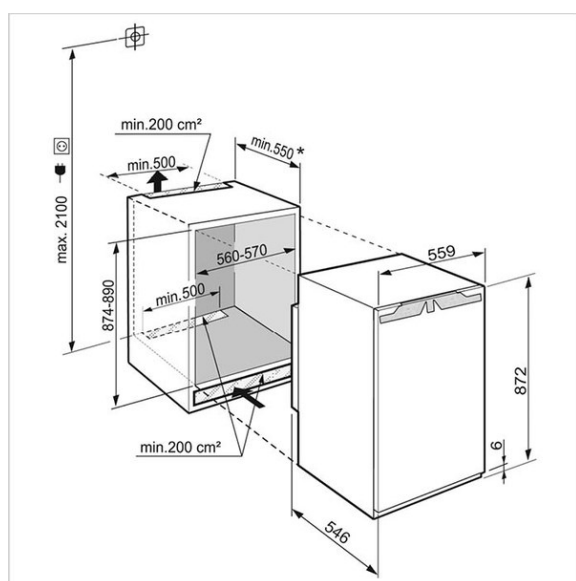

Réfrigérateur intégrable norme-EURO Plus – IRe 3921

Accessoires

6125265	SmartDeviceBox appareils encastrables	79.–
9882464	VarioSafe série Pure/Plus	69.–
9882462	Porte-bouteilles	45.–
9882459	Beurrier	25.–
9882465	System de rangement FlexSystem	45.–
9882461	Accumulateurs de froid	25.–
9901990	Façade de porte en inox avec poignée	449.–
9096212	Goupilles blocage de porte à 90°	11.–

Jean GRUNDER & fils

Revendeur officiel

Jean Grunder & fils SA
Rue Necker 9
1201 Genève
Tél. 022 732 52 38
info@jeangrunder.ch
www.jeangrunder.ch