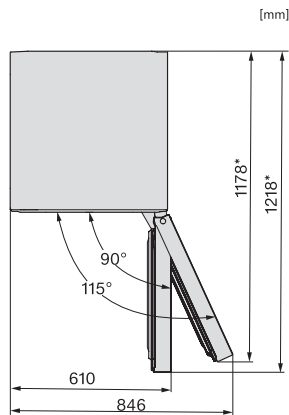

KFN4393DD, KFN4395CD, KFN4375CD, KS4383DD, FN4372E, top view (footnote*) (installation drawings)