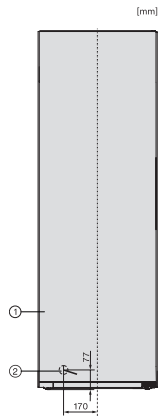

FN 4372 E

Congélateur à pose libre
avec NoFrost, SideOpen et box XXL pour un grand confort.

FN4372E, FN4372D, FN4872D, FN4874C, FNS4382E, FNS4382E C, FNS4782E bb, FNS4882D, installation (footnote*) (drawings)