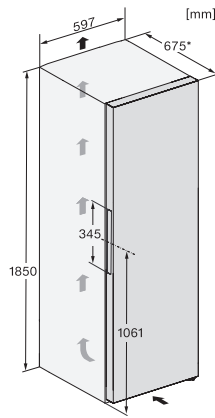

K4373DD, K4373ED, KS4383ED, KS4383ED C, FN4372E, FN4372D, installation sketch (footnote*) (installation drawings)