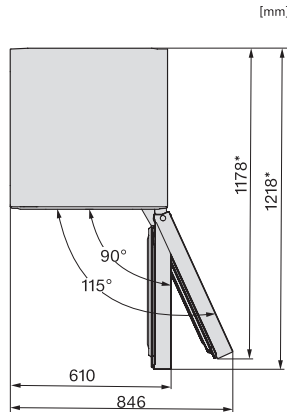

KFN4393DD, KFN4395CD, KFN4375CD, KS4383DD, FN4372E, top view (footnote*) (installation drawings)