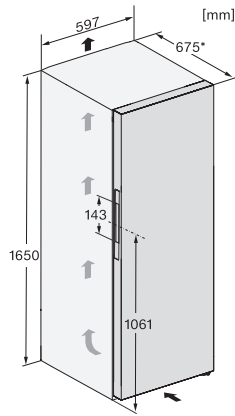

FN4842D, FN4833C, installation sketch (footnote*)
(installation drawings)