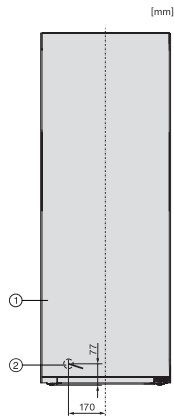

FN 4844 C

Congélateur à pose libre

avec un confort optimal grâce à NoFrost, Click2open et éclairage LED.

FN4342E, FN4842D, FN4844C, installation (footnote*)
(installation drawings)