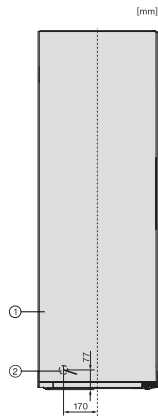

FN 4872 D

Congélateur à pose libre

avec un confort optimal grâce à NoFrost, Click2open et éclairage LED.

FN4372E, FN4372D, FN4872D, FN4874C, FNS4382E, FNS4382E C, FNS4782E bb, FNS4882D, installation (footnote*) (drawings)