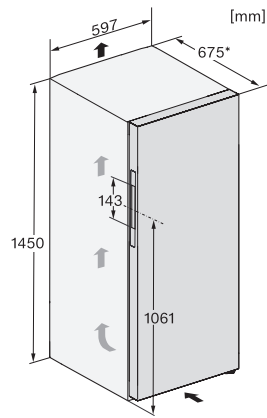

FN4824C, FN 4822D, installation sketch (footnote*) (installation drawings)