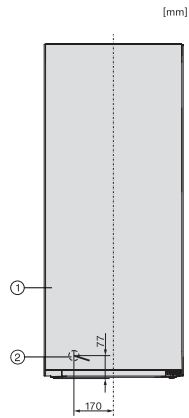

FN 4824 C

Congélateur à pose libre

avec un confort optimal grâce à NoFrost, Click2open et éclairage LED.

FN4322E, FN4322D, FN4822D, FN4824C, installation (footnote*) (installation drawings)