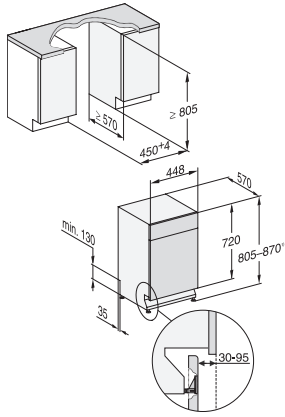

G 15740-45 SCi SL
Lave-vaisselle intégrable 45 cm
pour un séchage optimal grâce au séchage AutoOpen.

G7000, integrated dishwasher, 45cm (installation drawing)