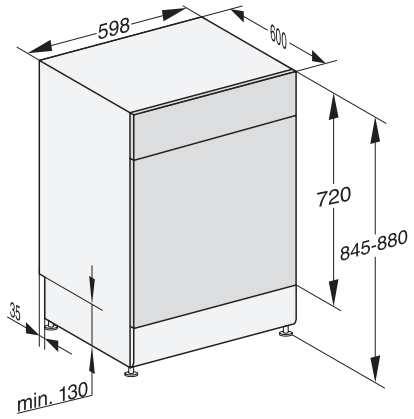

G 17600-60 SC AutoDos

Lave-vaisselle autonome

avec dosage automatique grâce à AutoDos avec PowerDisk intégré.

G7000, free standing dishwasher, 60cm (installation drawing)