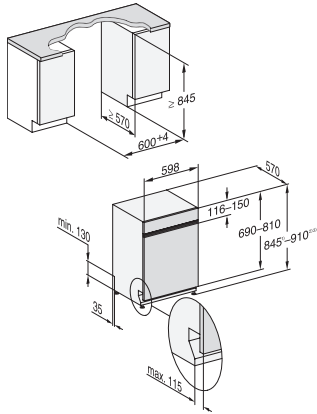

Intensif 75 °C	•
PowerWash	•
Fragile	•
Hygiène	•
SolarEco	•
Extra silencieux 37 dB(A)	•
Féculents/paella	•
Volumineux 65 °C	•
Entretien des appareils	•
Options de lavage	
AutoDos	•
Programme Express	•
Propreté +	•
Séchage +	•
Aménagement des paniers	
Rangement des couverts	Tiroir MultiFlex 3D
Support pour verres FlexCare	2
Support pour tasses FlexCare	1
Aménagement des paniers	MaxiComfort
Nombre de couverts	14
MultiClip	•
Sécurité	
Système Waterproof	•
Affichage de contrôle du filtre	•
Sécurité enfants	•
Caractéristiques techniques	
Largeur minimale de la niche en mm	600
Largeur maximale de la niche en mm	600
Hauteur minimale de la niche en mm	845
Hauteur maximale de la niche en mm	910
Profondeur de la niche en mm	570
Largeur de l'appareil en mm	598
Hauteur de l'appareil en mm	845
Profondeur de l'appareil en mm	570
Profondeur de l'appareil avec la porte ouverte en cm	120,5
Poids net en kg	49,2
Puissance de raccordement totale en kW	2,00
Tension en V	230
Protection par fusible en A	10
Nombre de phases	1
Norme de fréquence électrique	50
Longueur du tuyau d'arrivée d'eau en cm	1,50
Longueur du tuyau d'évacuation d'eau en cm	1,50
Longueur du câble d'alimentation électrique en m	1,70
Poids minimal du panneau d'habillage en kg	3,0
Poids maximal du panneau d'habillage en kg	11,0
[rééquipement disponible auprès du service après-vente pour min.]	6,0
[rééquipement disponible auprès du service après-vente pour max.]	15,0
Remplacer l'ampoule	Service après-vente
Langues d'affichage	
Langues d'affichage disponibles avec MultiLingua	deutsch, english (GB), español, français (FR), italiano, nederlands, português, türkçe

G7000, integrated dishwasher, XXL, 60cm (installation drawing)