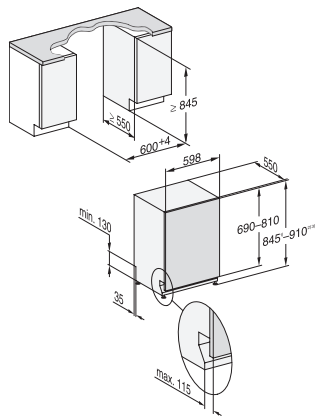

ECO	•
Automatic	•
Intensif 75 °C	•
PowerWash	•
Fragile	•
Hygiène	•
SolarEco	•
Extra silencieux 37 dB(A)	•
Extra silencieux 40 dB(A)	•
Féculets/paella	•
Volumineux 65 °C	•
Entretien des appareils	•
<b>Options de lavage</b>	
AutoDos	•
Programme Express	•
Propreté +	•
Séchage +	•
<b>Aménagement des paniers</b>	
Rangement des couverts	Tiroir MultiFlex 3D
Support pour verres FlexCare	2
Support pour tasses FlexCare	1
Aménagement des paniers	MaxiComfort
Nombre de couverts	14
MultiClip	•
<b>Sécurité</b>	
Système Waterproof	•
Affichage de contrôle du filtre	•
Sécurité enfants	•
<b>Caractéristiques techniques</b>	
Largeur minimale de la niche en mm	600
Largeur maximale de la niche en mm	600
Hauteur minimale de la niche en mm	845
Hauteur maximale de la niche en mm	910
Profondeur de la niche en mm	550
Largeur de l'appareil en mm	598
Hauteur de l'appareil en mm	845
Profondeur de l'appareil en mm	550
Profondeur de l'appareil avec la porte ouverte en cm	120,5
Poids net en kg	49,0
Puissance de raccordement totale en kW	2,00
Tension en V	230
Protection par fusible en A	10
Nombre de phases	1
Norme de fréquence électrique	50
Longueur du tuyau d'arrivée d'eau en cm	1,50
Longueur du tuyau d'évacuation d'eau en cm	1,50
Longueur du câble d'alimentation électrique en m	1,70
Poids minimal du panneau d'habillage en kg	4,0
Poids maximal du panneau d'habillage en kg	12,0
Remplacer l'ampoule	Service après-vente
<b>Langues d'affichage</b>	
Langues d'affichage disponibles avec MultiLingua	deutsch, english (GB), español, français (FR), italiano, nederlands, português, türkçe

G7000, fully integrated dishwasher, XXL, 60cm (installation drawing)