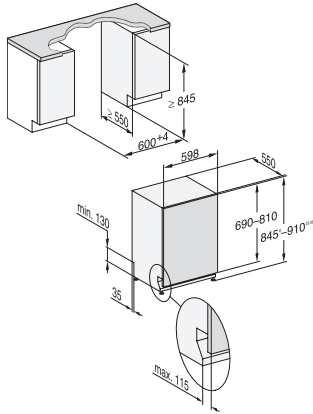

: l'appareil Miele polyvalent pour un design de cuisine sans poignées.

G7000, fully integrated dishwasher, XXL, 60cm (installation drawing)