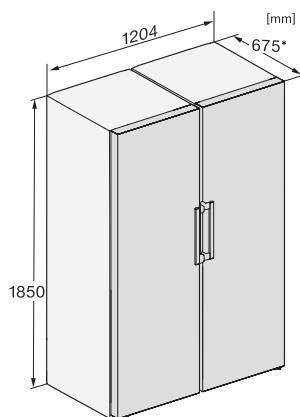

KS4783ED, FNS4782E, top view, Side-by-Side (*footnote) (installation drawings)

KS4383ED, FNS4782E, installation sketch, Side-by-Side (*footnote) (installation drawings)