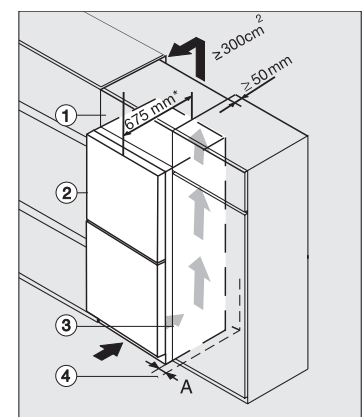

Integrating freestanding refrigeration appliance in a run of kitchen units, edt/cs, ws, bst, el (*footnote)