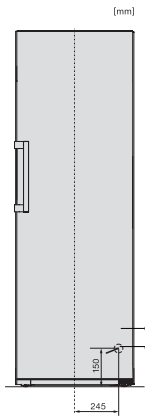

KS 4783 ED

Réfrigérateur à pose libre

avec DailyFresh et plus de confort pour la combinaison côte-à-côte parfaite.

KS4383ED N, Nordic, KS4783ED, K4776ED, installation (footnote*) (installation drawings)