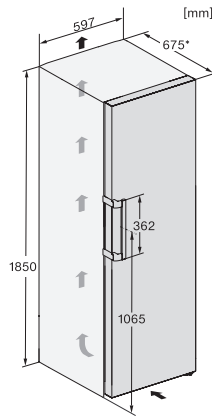

KS4383ED N, Nordics, K4776ED, KS4783ED FN4772E, installation sketch (footnote*) (installation drawings)