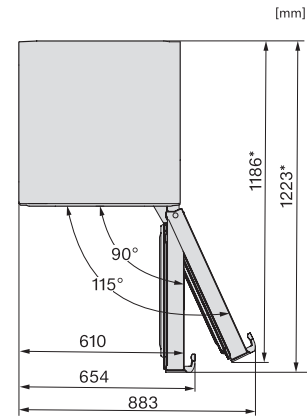

KS 4783 ED

Réfrigérateur à pose libre

avec DailyFresh et plus de confort pour la combinaison côte-à-côte parfaite.

KS4383ED N, Nordic, KS4783ED, K4776ED, installation (footnote*) (installation drawings)

KS4383ED N, Nordics, K4776ED, KS4783ED FN4772E, installation sketch (footnote*) (installation drawings)