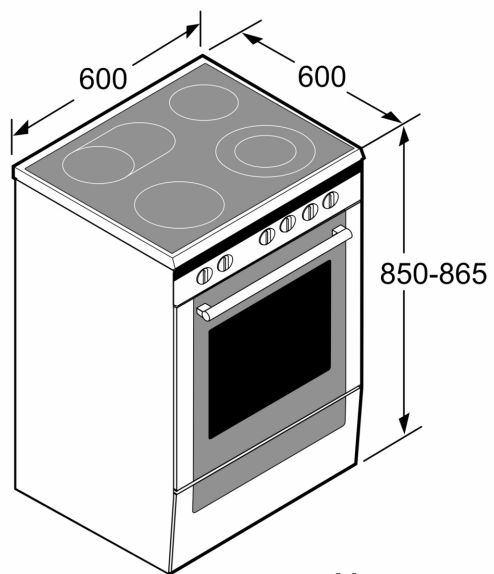

Accessoires en option

HZ438201 :
 HZ438301 :
 HZ915003 PLAT A ROTIR EN VERRE 5,4 L
 HZ327000 PIERRE A PAIN

iQ300, Cuisinière indépendante électrique, Blanc HK9R3A220

Équipement

Plaque de cuisson:

- Vitrocéramique
- Devant à gauche: Foyer normal 1.8 kW
- Arrière à gauche: Poissonnière 2.4 kW
- Arrière à droite: Foyer normal 1.2 kW
- Devant à droite: Foyer à surface variable 2.2 kW
- Quadruple affichage de la chaleur résiduelle

Confort

- LED-Display, mécanique
- Horloge électronique
- Chauffage rapide
- Éclairage halogène
- Tiroir à ustensiles

Accessoire:

- 1 x pôle universelle, 1 x grille

L'environnement et la sécurité

- Sécurité enfants
- Température de la porte vitrée max. 50°C (Mesurée à 180 °C la température du four / mode chauffage classique / après 1 heure du centre de la fenêtre)
- Classe d'efficacité énergétique (selon norme EU 65/2014): A
- Consommation énergétique chaleur de voûte / de sole: 0.98 kWh
- Consommation énergétique air chaud: 0.79 kWh
- Cavité: 1
- Source de chaleur : électrique
- Volume cavité: 66 l

Informations techniques

- Longueur du cordon de branch.: 150 cm
- Tension nominale: 220 - 240 V
- Puiss. électr. tot. raccordée: 10.9 kW

Sécurité

- Dimensions appareil (HxLxP): 850 mm x 600 mm x 600 mm
- Pieds réglables en hauteur

iQ300, Cuisinière indépendante électrique, Blanc HK9R3A220

Dessins sur mesure

Mesures en mm