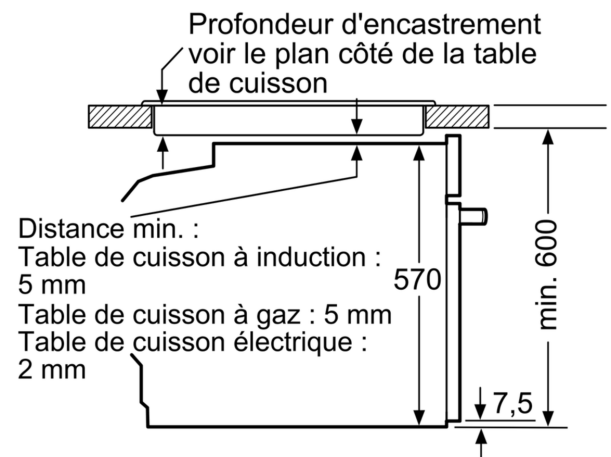

Informations techniques

- Longueur du cordon de branch.: 120 cm
- Tension nominale: 220 - 240 V
- Puiss. élect. tot. raccordée: 3.6 kW
- Classe d'efficacité énergétique (selon norme EU 65/2014): A
- Consommation énergétique chaleur de voûte / de sole:0.99 kWh
- Consommation énergétique air chaud:0.81 kWh
- Cavité: 1 Source de chaleur : électrique Volume cavité:71 l

Sécurité

- Dimensions appareil (HxLxP): 595 mm x 594 mm x 548 mm
- Dimensions de niche (HxLxP): 585 mm - 595 mm x 560 mm - 568

mm x 550 mm

- Merci de consulter les dimensions d'encastrement des schémas d'encastrement

iQ300, Four encastrable, 60 x 60 cm, Acier inox
HB274ABS0

Dessins sur mesure

Mesures en mm

Mesures en mm

A: 19,5 mm
B: Espace pour le raccordement de l'appareil 320 x 115 mm

Montage avec une table de cuisson.

Mesures en mm