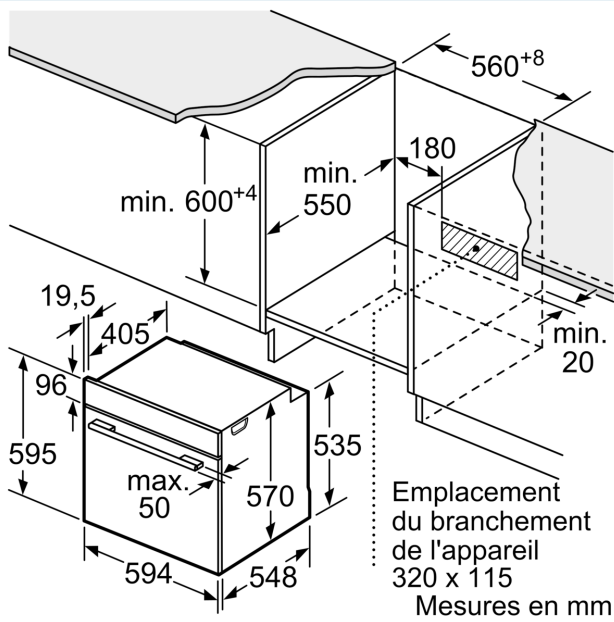

Informations techniques

- Longueur du cordon de branch.: 120 cm
- Tension nominale: 220 - 240 V
- Puiss. élect. tot. raccordée: 3.6 kW
- Classe d'efficacité énergétique (selon norme EU 65/2014): A
- Consommation énergétique chaleur de voûte / de sole:0.99 kWh
- Consommation énergétique air chaud:0.81 kWh
- Cavité: 1 Source de chaleur : électrique Volume cavité:71 l

Sécurité

- Dimensions appareil (HxLxP): 595 mm x 594 mm x 548 mm
- Dimensions de niche (HxLxP): 585 mm - 595 mm x 560 mm - 568

mm x 550 mm

- Merci de consulter les dimensions d'encastrement des schémas d'encastrement

iQ300, Four encastrable, 60 x 60 cm, Acier inox
HB274ABS0

Dessins sur mesure

Mesures en mm

Mesures en mm

A: 19,5 mm
B: Espace pour le raccordement de l'appareil 320 x 115 mm

Montage avec une table de cuisson.

Mesures en mm