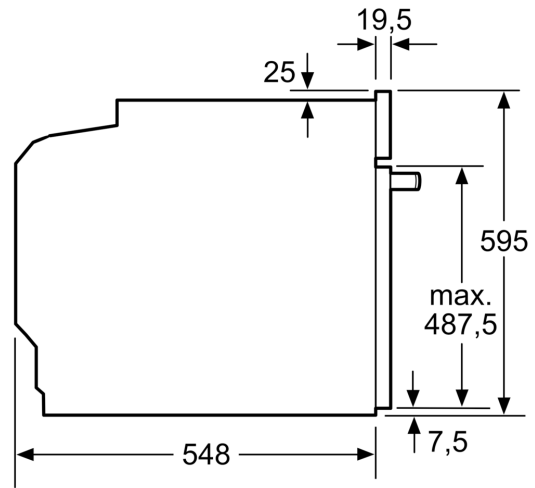

Informations techniques

- Longueur du cordon de branch.: 120 cm
- Tension nominale: 220 - 240 V
- Puiss. élect. tot. raccordée: 3.6 kW
- Classe d'efficacité énergétique (selon norme EU 65/2014): A
- Consommation énergétique chaleur de voûte / de sole:0.99 kWh
- Consommation énergétique air chaud:0.81 kWh
- Cavité: 1 Source de chaleur : électrique Volume cavité:71 l

Sécurité

- Dimensions appareil (HxLxP): 595 mm x 594 mm x 548 mm
- Dimensions de niche (HxLxP): 585 mm - 595 mm x 560 mm - 568

mm x 550 mm

- Merci de consulter les dimensions d'encastrement des schémas d'encastrement

iQ300, Four encastrable, 60 x 60 cm, Acier inox
HB274ABS0

Dessins sur mesure

Mesures en mm

Mesures en mm

A: 19,5 mm
B: Espace pour le raccordement de l'appareil 320 x 115 mm

Montage avec une table de cuisson.

Mesures en mm