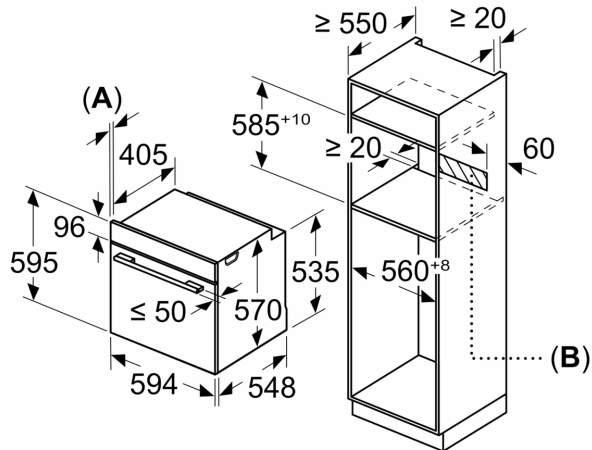

Informations techniques

- Longueur du cordon de branch.: 120 cm
- Tension nominale: 220 - 240 V
- Puiss. élect. tot. raccordée: 3.6 kW
- Classe d'efficacité énergétique (selon norme EU 65/2014): A
- Consommation énergétique chaleur de voûte / de sole:0.99 kWh
- Consommation énergétique air chaud:0.81 kWh
- Cavité: 1 Source de chaleur : électrique Volume cavité:71 l

Sécurité

- Dimensions appareil (HxLxP): 595 mm x 594 mm x 548 mm
- Dimensions de niche (HxLxP): 585 mm - 595 mm x 560 mm - 568

mm x 550 mm

- Merci de consulter les dimensions d'encastrement des schémas d'encastrement

iQ300, Four encastrable, 60 x 60 cm, Acier inox
HB274ABS0

Dessins sur mesure

Mesures en mm

Mesures en mm

A: 19,5 mm
B: Espace pour le raccordement de l'appareil 320 x 115 mm

Montage avec une table de cuisson.

Mesures en mm